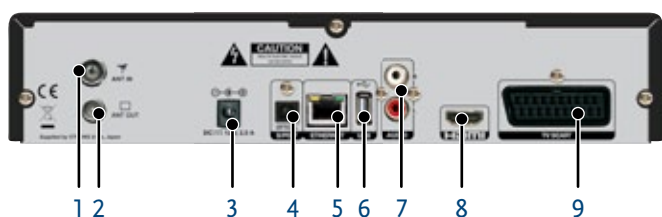

Picture similar

1. Antenne
2. TV/andre mottaker (koax.)
3. Nettspenning
4. Digital Audio Forsterker
5. Ethernet

6. USB-lagringsenhet
7. TV/HIFI/Forsterker
8. TV (HDMI)
9. TV (SCART)

DVB-T bakkenett Front end:

Modulasjon: DVB-T COFDM
Frekvensområde: 174 – 230 MHz (VHF III)
470 – 862 MHz (UHF IV/V)
Kanal båndbredde: 7/8 MHz valgbar båndbredde

Video Decoder:

Profil: ISO13818-2 (MPEG-2) – MP@ML, MP@HL
ISO14496-2/ISO14496-10 MPEG-4 AVC MP@L3, HP@L4
Videooppløsning: 576i25 (SD), 576p50, 720p50 (HD), 1080i25 (HD)
Aspect ratio: 4:3, 16:9, Pan & Scan, Letter Box

Audio Decoder:

Audio support: ISO 11172-3 / ISO 13818-3 (MPEG)
ISO14496-3 MPEG-4 AAC – LC/HE
Dekompresjon: MPEG layers 1, 2 (Mono, Dual Channel, Joint Stereo, Stereo)
HE-AAC (profile v1) level 4 decoding

System og Minne:

Processor: STi7105
Flashminne: NOR FLASH 4 MB, NAND FLASH 128 MB
Systemminne: 512 MB

Koblinger:

Antenne inngang: IEC-type, female
Antenne utgang: IEC-type, male (loop-through)
Analog Audio: 2 RCA stereo-lydutganger (venstre og høyre)
S/PDIF optisk
USB 2.0, Type A-kontakt
HDMI Type A, Version 1.3 med HDCP
1 TV SCART med RGB og CVBS
Ethernet: standard RJ45 socket
Nettkontakt: Avtakbar

Generelle data:

Input Voltage 100 ~ 240 V AC, 12 V DC, 50/60Hz
Strømforsbruk: maks 10 W
Strømforsbruk i standby: 8.50 W
Temperatur i drift: +5 ~ +45° C
Dimensjoner (W x D x H): 280 x 190 x 57 mm
Vekt: 1,52 kg

EAN SRT 8950: 8717185446333