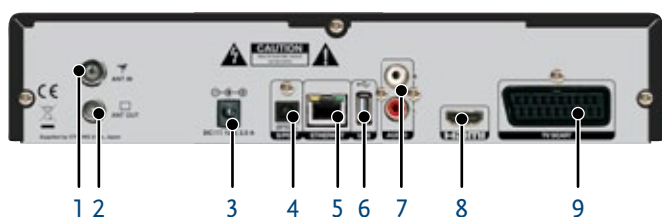

1. Antenne
2. TV/andre mottaker (koax.)
3. Nettpenning
4. Digital Audio Forsterker
5. Ethernet

6. USB-lagringenhet
7. TV/HIFI/Forsterker
8. TV (HDMI)
9. TV (SCART)

DVB-T bakkenett Front end:

Modulasjon: DVB-T COFDM
Frekvensområde: 174 – 230 MHz (VHF III)
470 – 862 MHz (UHF IV/V)
Kanal båndbredde: 7/8 MHz switchable bandwidth

Video Decoder:

Profil: ISO13818-2 (MPEG-2) – MP@ML, MP@HL
ISO14496-2/ISO14496-10 MPEG-4 AVC MP@L3, HP@L4
Videooppløsning: 576i25 (SD), 576p50, 720p50 (HD), 1080i25 (HD)
Aspect ratio: 4:3, 16:9, Pan & Scan, Letter Box

Audio Decoder:

Audio support: ISO 11172-3 / ISO 13818-3 (MPEG)
ISO14496-3 MPEG-4 AAC – LC/HE
Dekompresjon: MPEG layers 1, 2 (Mono, Dual Channel, Joint Stereo, Stereo)
HE-AAC (profile v1) level 4 decoding

System og Minne:

Processor: STi7105
Flashminne: NOR FLASH 4 MB, NAND FLASH 128 MB
Systemminne: 512 MB

Koblinger:

Antenne inngang: IEC-type, female
Antenne utgang: IEC-type, male (loop-through)
Analog Audio: 2 RCA stereo-lydutganger (venstre og høyre)
S/PDIF optisk
USB 2.0, Type A-kontakt
HDMI Type A, Version 1.3 med HDCP
1 TV SCART med RGB og CVBS
Ethernet: standard RJ45 socket
Nettkontakt: Avtakbar

Generelle data:

Input Voltage: 100 ~ 240 V AC, 12 V DC, 50/60Hz
Strømforbruk: maks 15 W
Strømforbruk i standby: 11 W
Temperatur i drift: +5 ~ +45° C
Dimensjoner (W x D x H): 260 x 190 x 45mm
Vekt: 1,76 kg